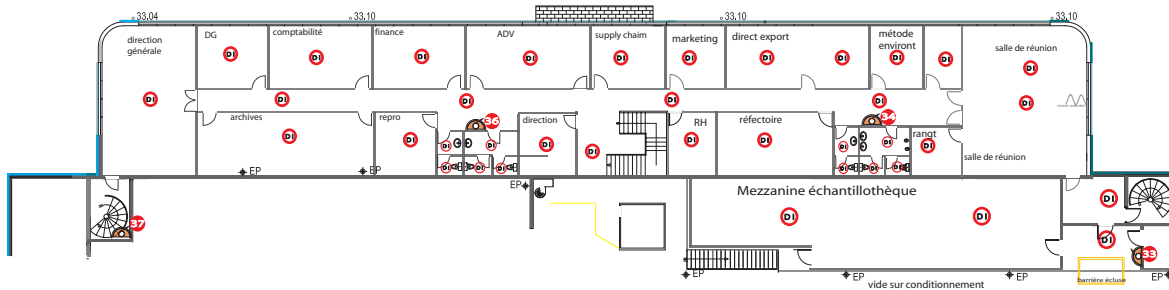

# 1er étage

# rez de chaussée

**Légendes**

- bardage simple peau
- mur maçonnerie + bardage simple peau
- mur coupe feu
- T1 P1 P2 Bordures
- porte coupe feu
- barrière étanche
- surpresseur RIA
- RIA
- Tête détection incendie
- Détecteur de gaz
- coupure armoire chaufferie
- commande vanne pompier d'arrêt d'urgence des EP
- assistance respiratoire individuelle
- douche de sécurité
- couverture anti feu